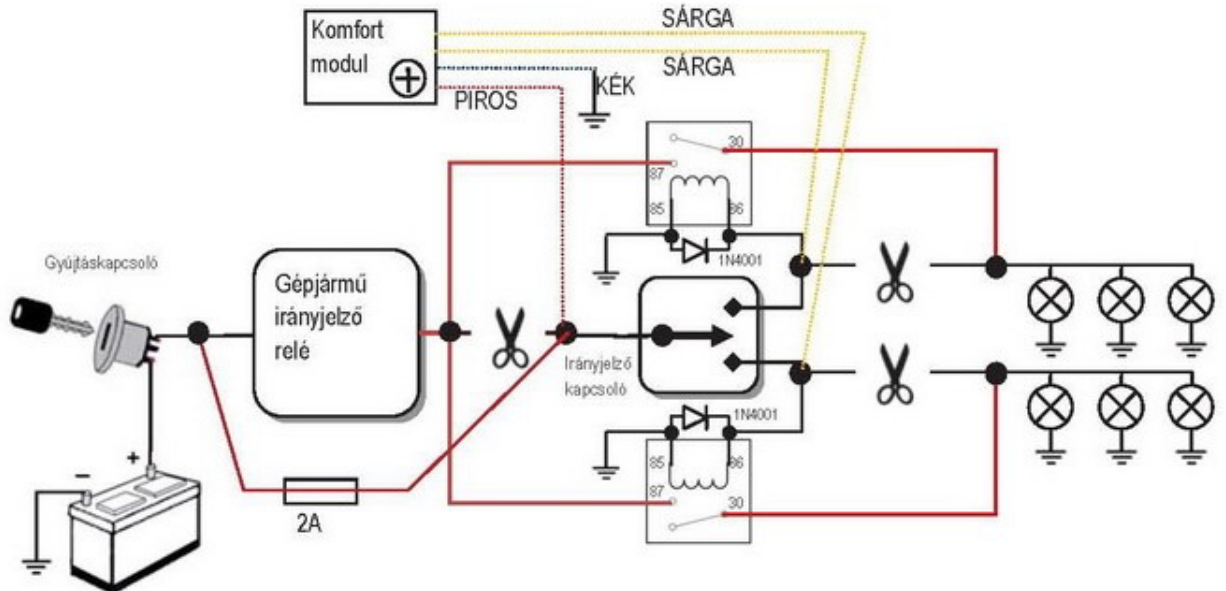

Index komfort modul

Index okosító relés rendszerhez, pozitív.

Bekötési rajz:

Hagyományos gépjármű bekötés pozitív modullal.

A védődiódák beépítése szükséges! Ennek hiányában a modul meghibásodhat.

A garancia feltétele a szakszervíz általi beszerelés.